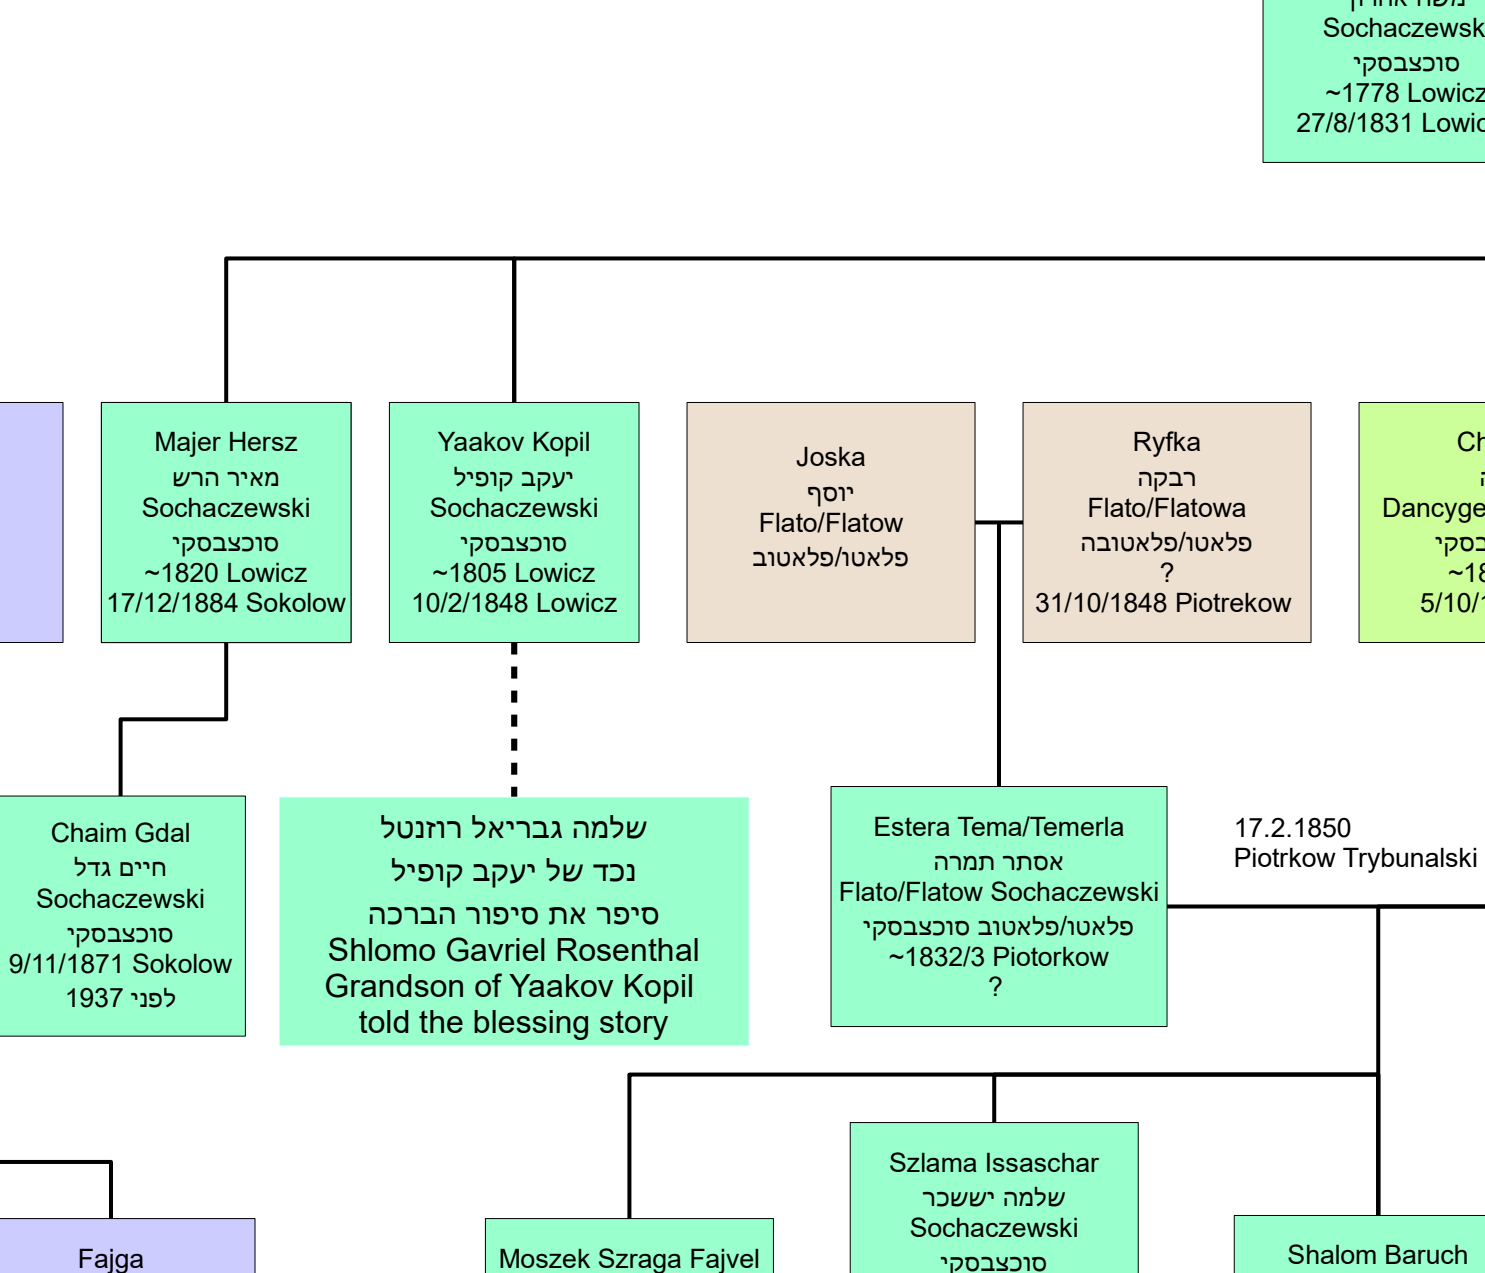

משפחת טכורק בדרובין Tchorek Family in Drubin

משפחת אברהם המקובל Avraham Tchork Family

משפחת הרצל נפתלי Hersz Nafthaly Tchorek Family

משפחת גורמן Gurman Family

משפחת סוכצבסקי Sochaczewski Family

משפחת דנציגר - אדמו"רי אלכסנדר Dancyger Family - Admo"rs of Aleksandrow Lodzki

משפחת חן Kon Family

משפחת גלברט פינמן בן נון Gelbart Fishman Ben Nun Family

משפחת אברהם המקובל Avraham Tchork Family

משפחת הרצל נפתלי Hersz Nafthaly Tchorek Family

משפחת אברהם המקובל Avraham Tchork Family