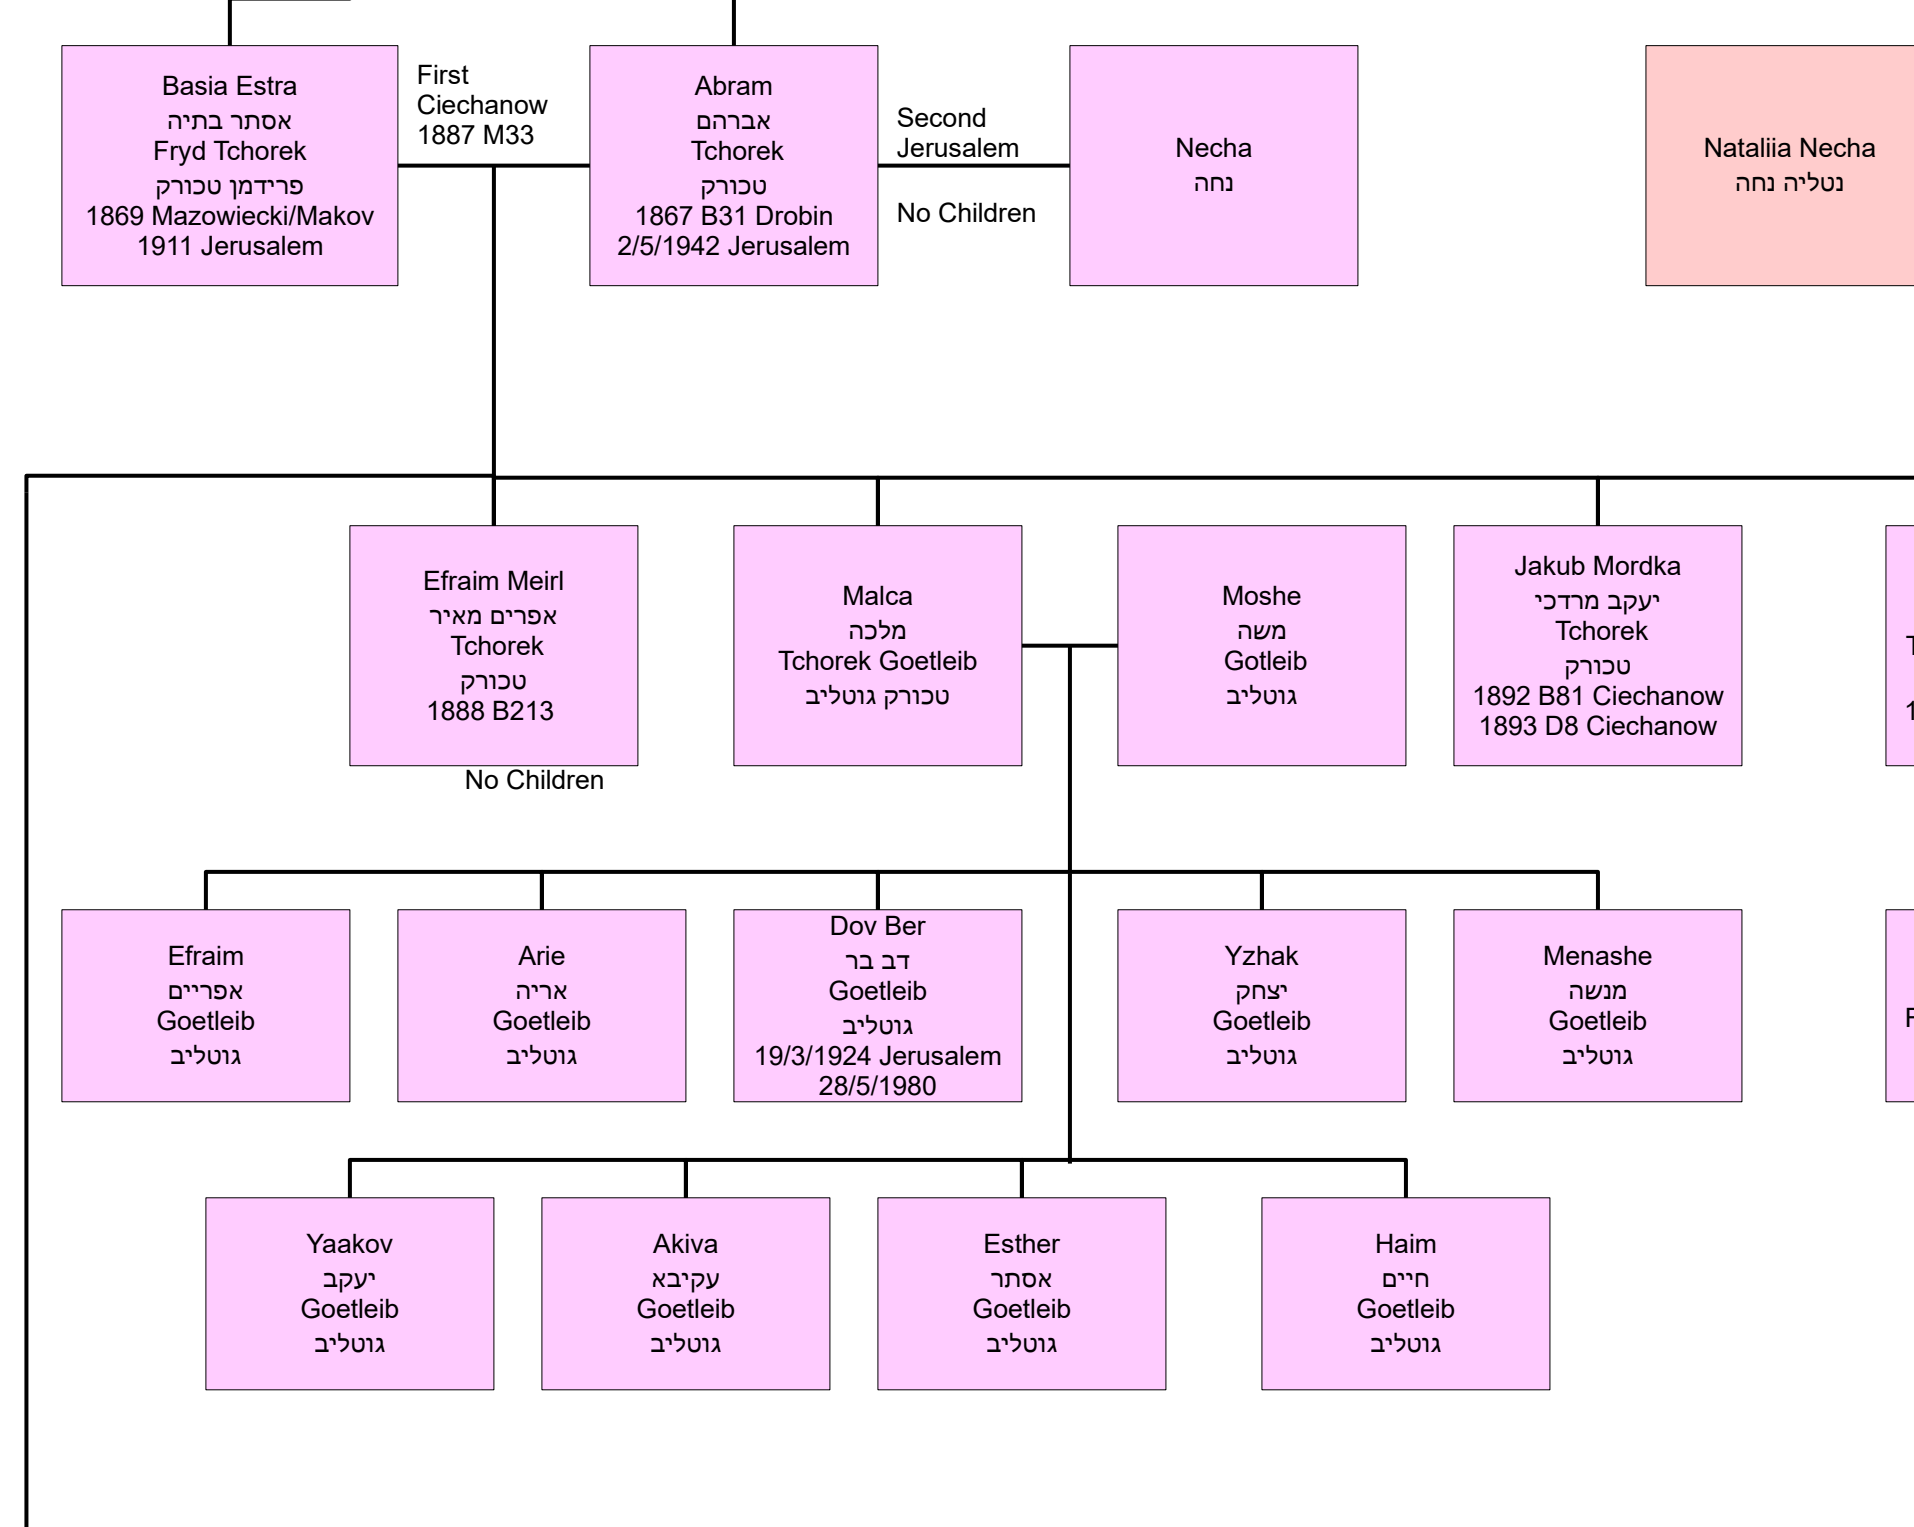

משפחת טכורק בדרובין Tchorek Family in Drubin

משפחת אברהם המקובל Avraham Tchork Family

משפחת הרצל נפתלי Hersz Nafthaly Tchorek Family

משפחת גורמן Gurman Family

משפחת סוכצבסקי Sochaczewski Family

משפחת דנציגר - אדמו"רי אלכסנדר Dancyger Family - Admo"rs of Aleksandrow Lodzki

משפחת חן Kon Family

משפחת גלברט פינמן בן נון Gelbart Fishman Ben Nun Family

משפחת אברהם המקובל Avraham Tchork Family

משפחת הרצל נפתלי Hersz Nafthaly Tchorek Family

משפחת אברהם המקובל Avraham Tchork Family

משפחת הרצל נפתלי Hersz Nafthaly Tchorek Family

משפחת אברהם המקובל Avraham Tchork Family

משפחת הרצל נפתלי Hersz Nafthaly Tchorek Family