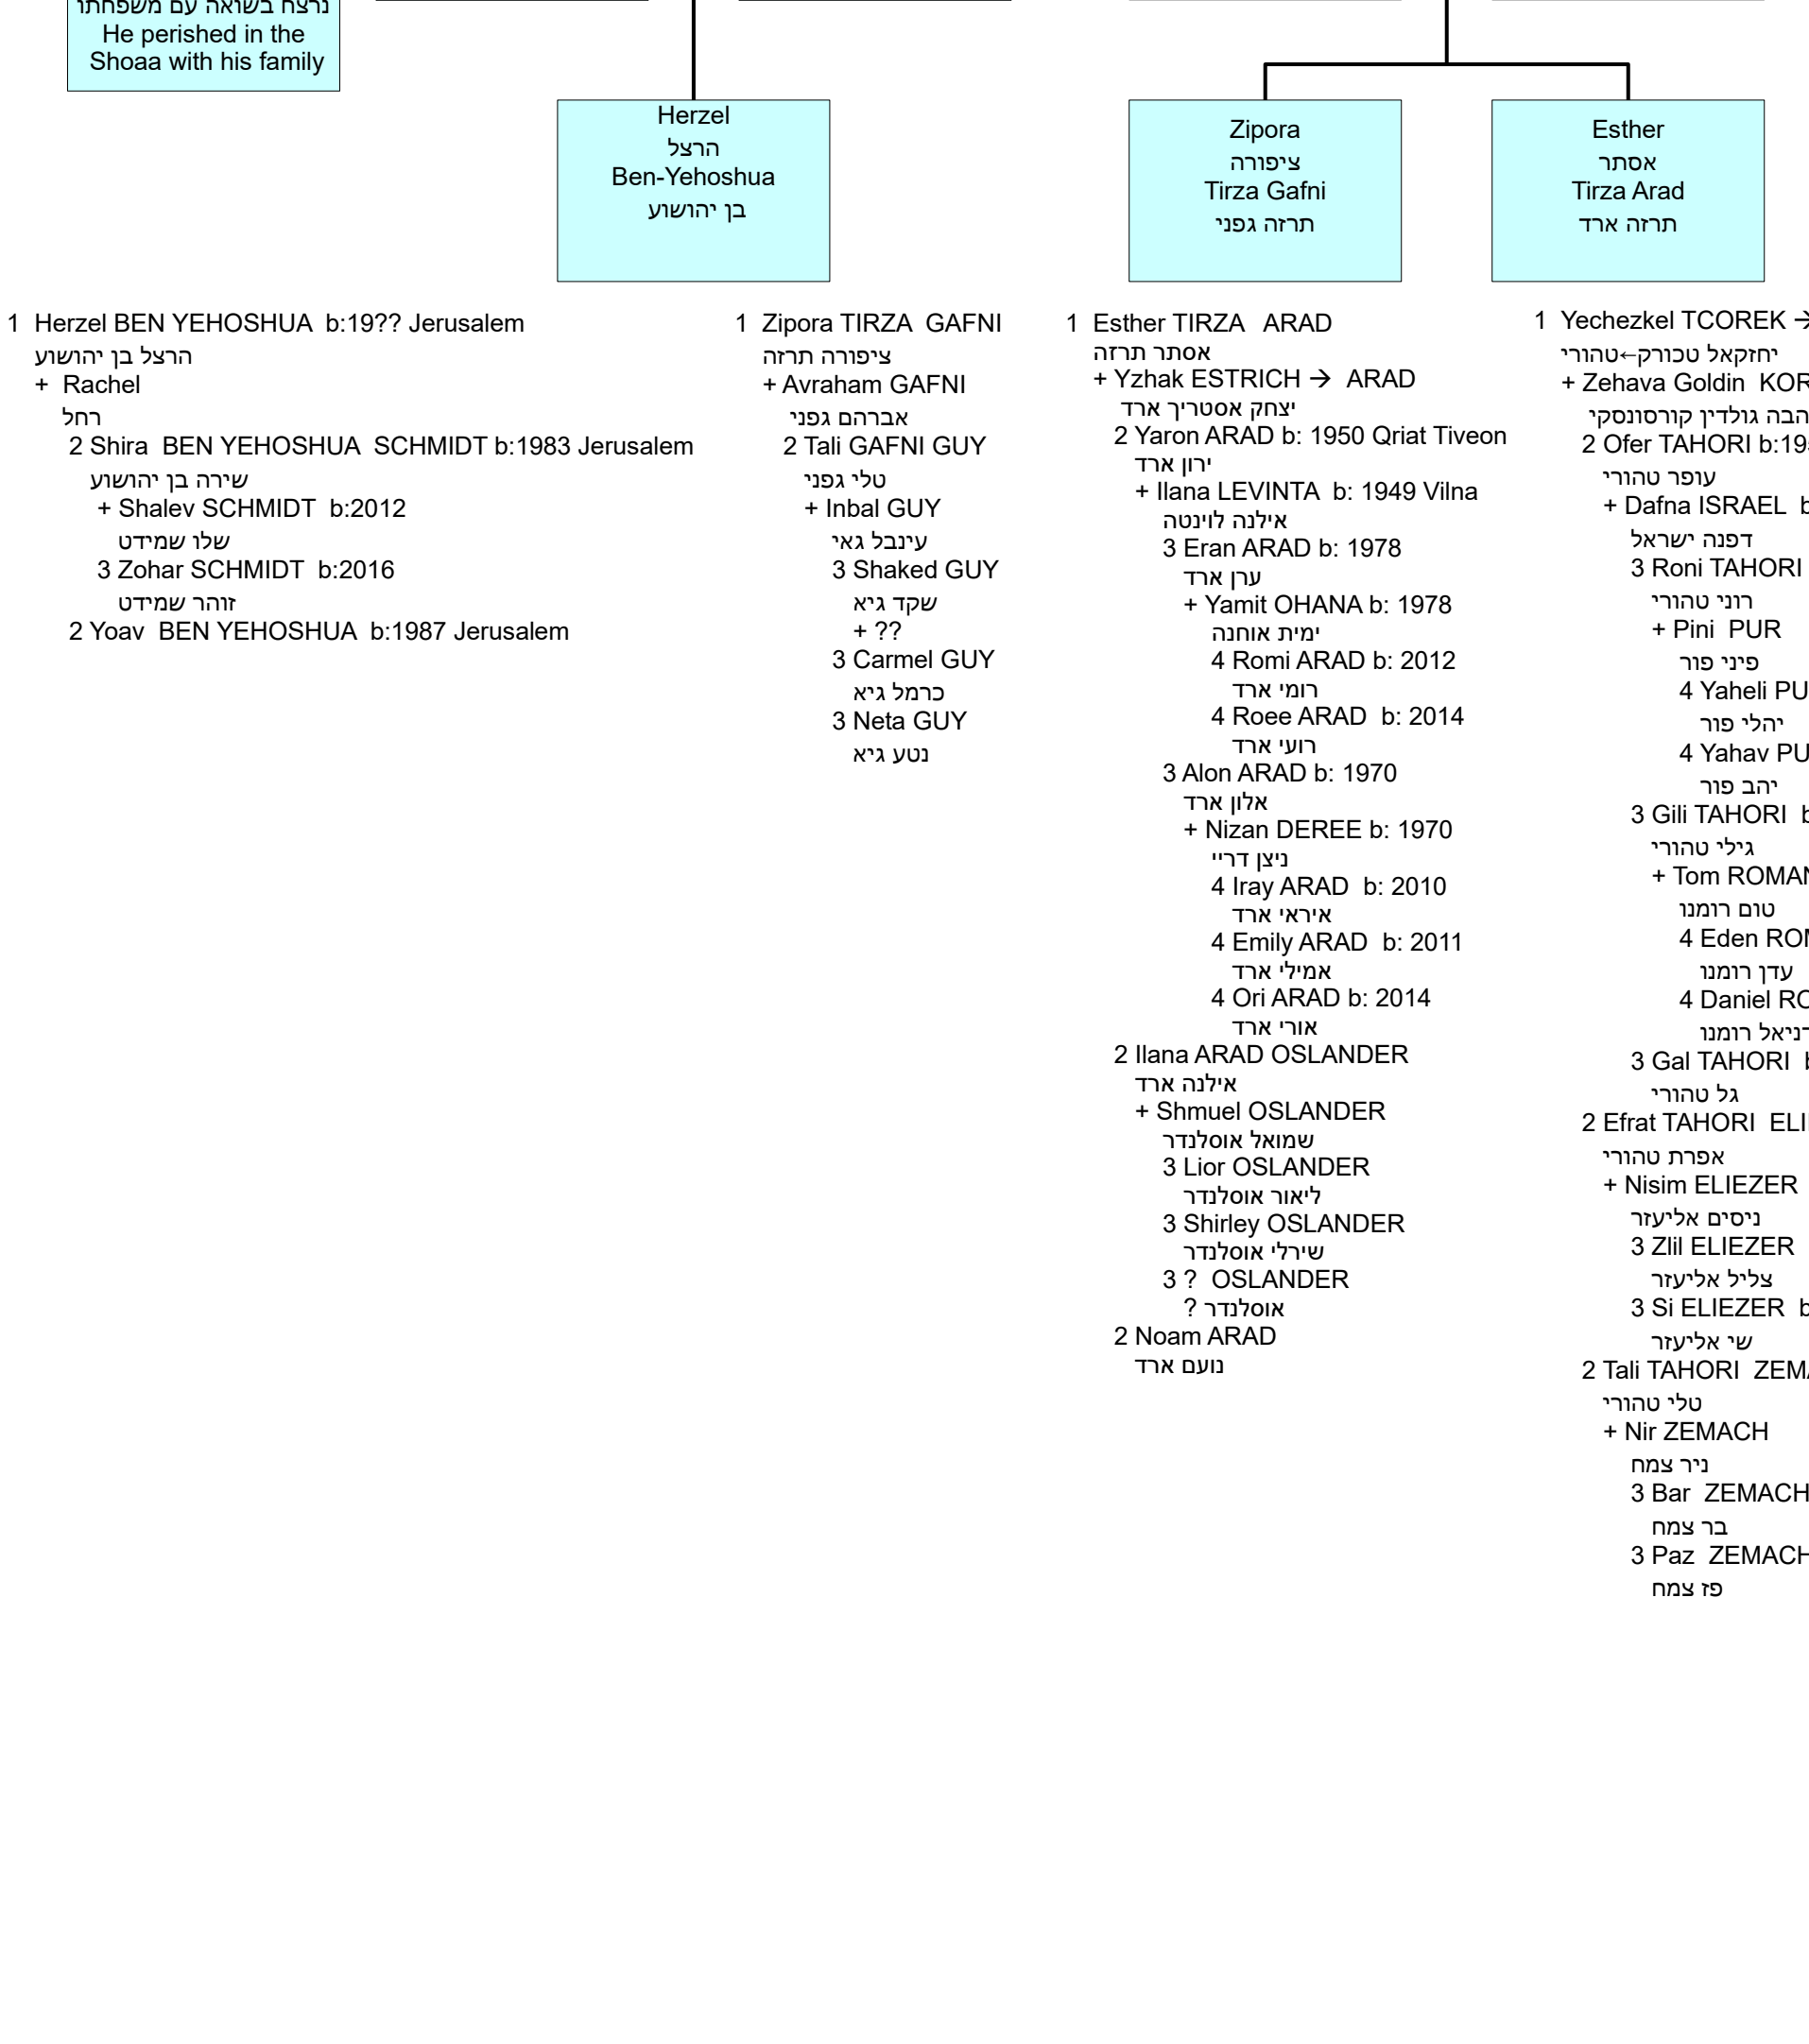

משפחת טכורק בדרובין Tchorek Family in Drubin

משפחת אברהם המקובל Avraham Tchork Family

משפחת הרצל נפתלי Hersz Nafthaly Tchorek Family

משפחת גורמן Gurman Family

משפחת סוכצבסקי Sochaczewski Family

משפחת דנציגר - אדמו"רי אלכסנדר Dancyger Family - Admo"rs of Aleksandrow Lodzki

משפחת חן Kon Family

משפחת גלברט פינמן בן נון Gelbart Fishman Ben Nun Family

משפחת אברהם המקובל Avraham Tchork Family

משפחת הרצל נפתלי Hersz Nafthaly Tchorek Family

משפחת אברהם המקובל Avraham Tchork Family