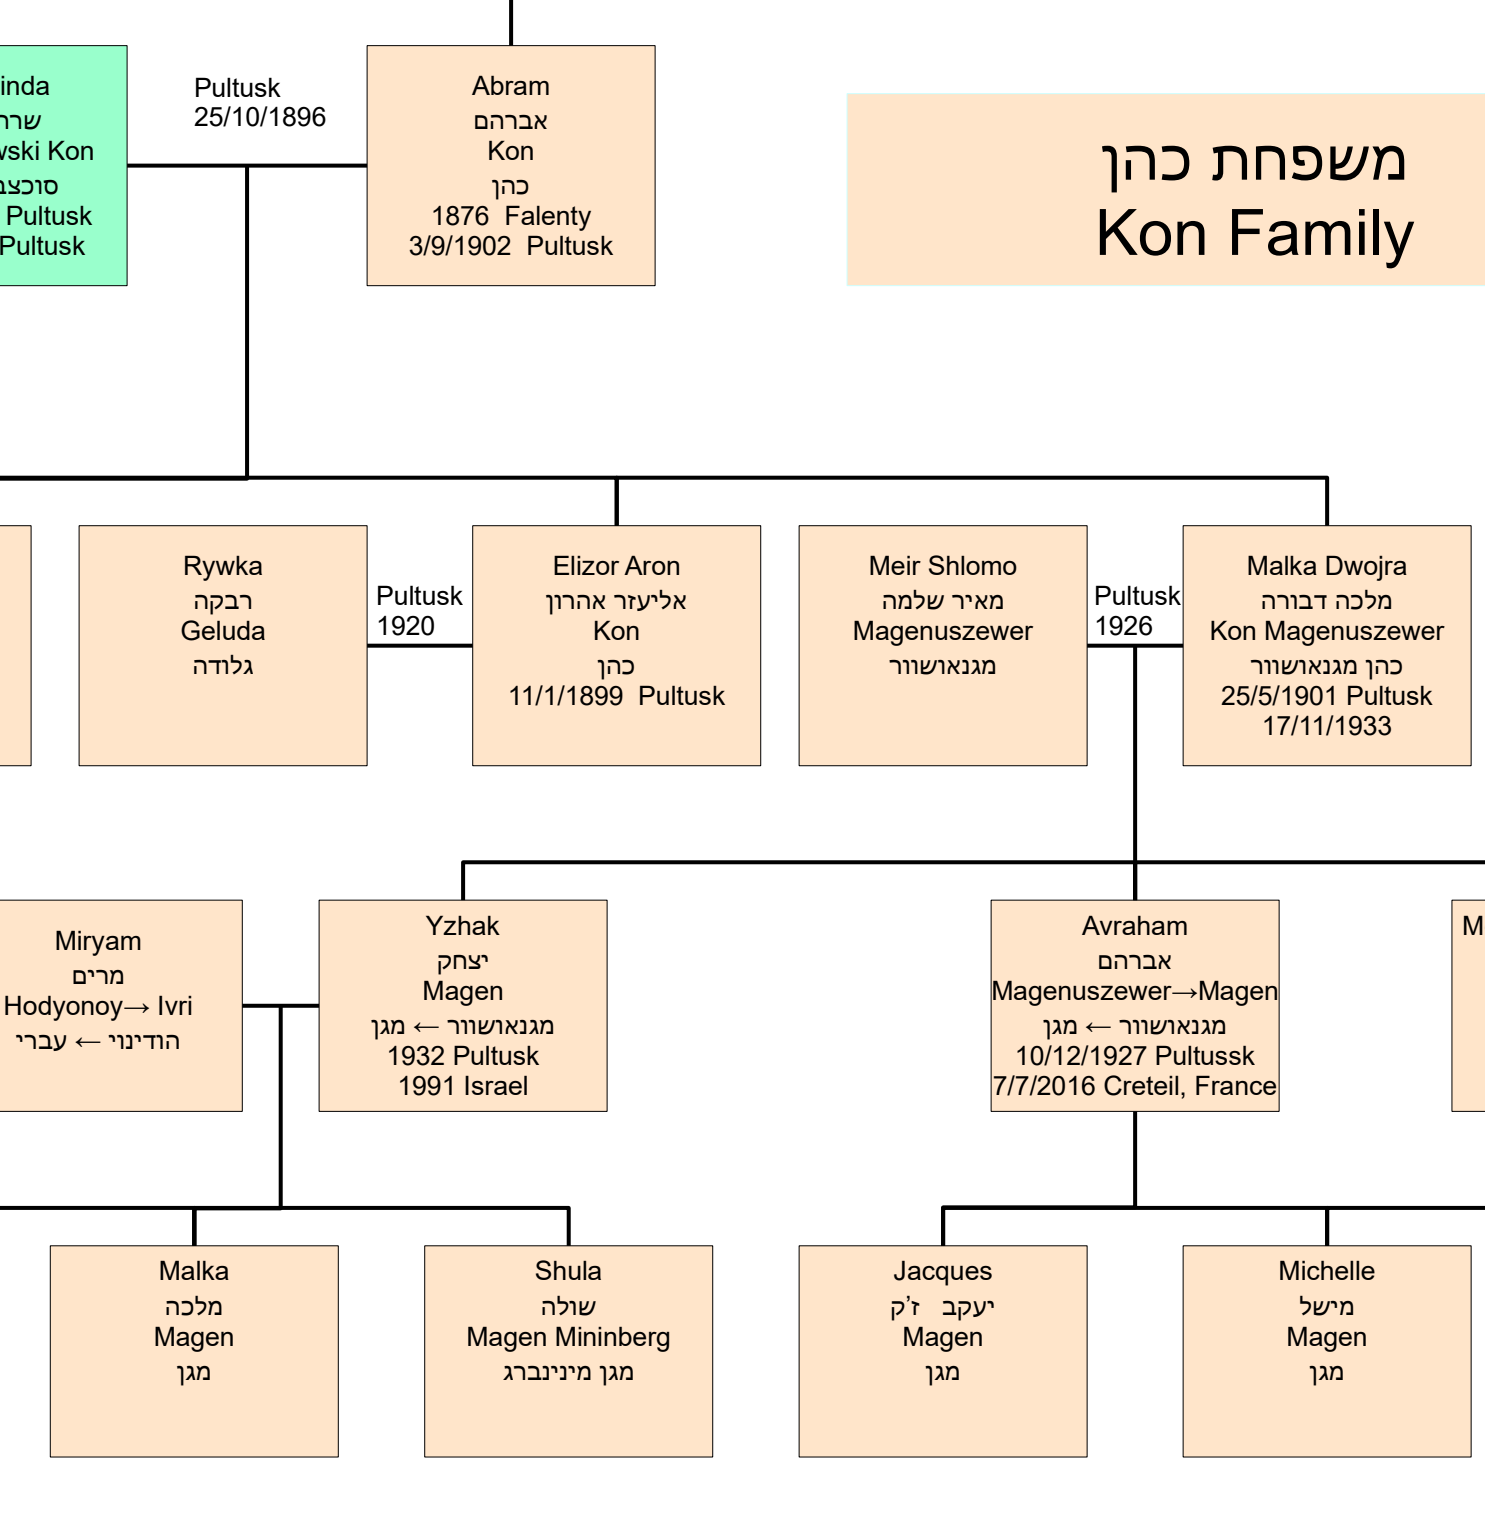

משפחת הרצל נפתלי Hersz Nafthaly Tchorek Family