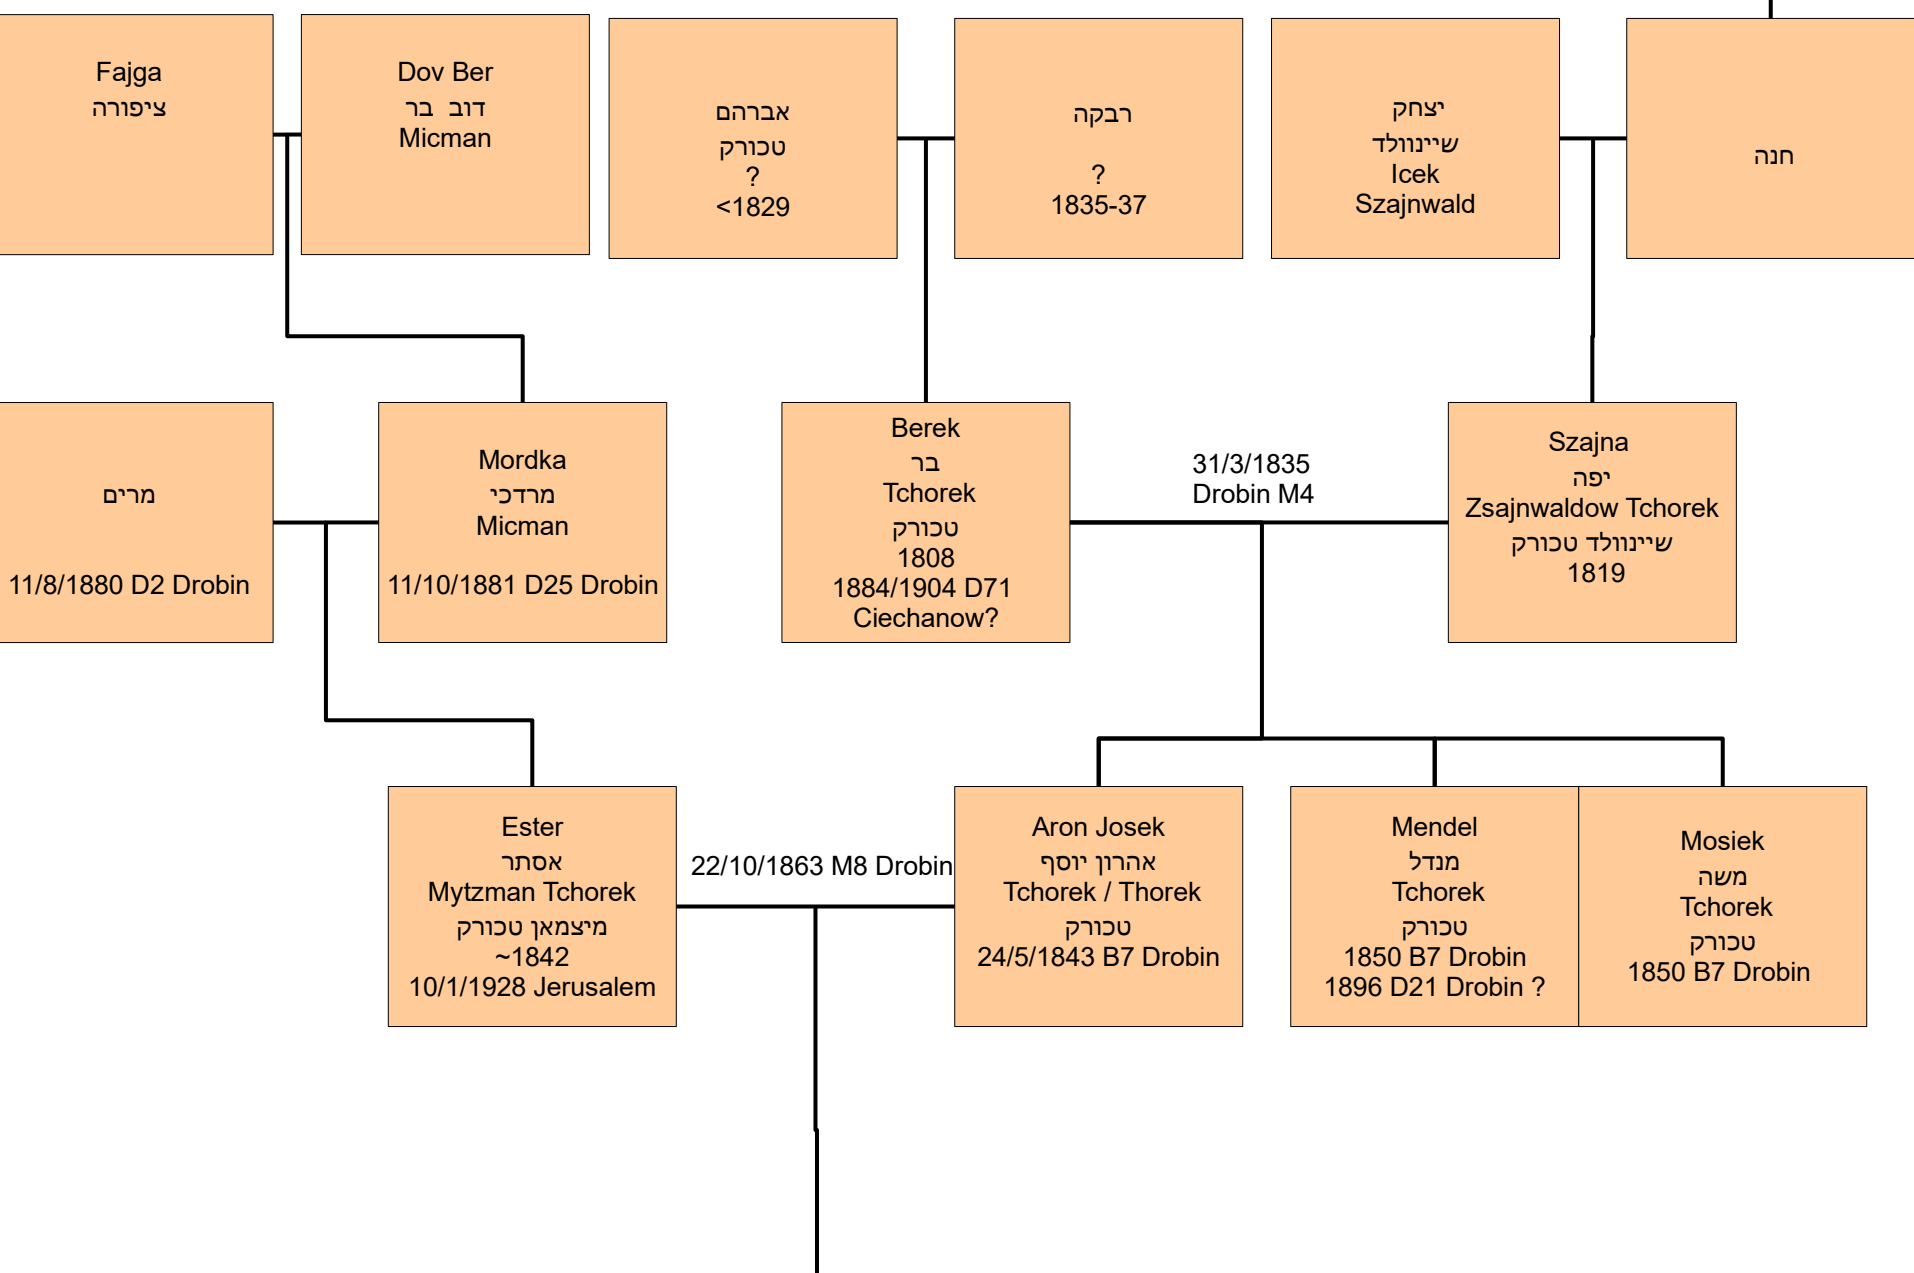

משפחת טכורק בדרובין Tchorek Family in Drubin

משפחת אברהם המקובל Avraham Tchork Family

משפחת הרצל נפתלי Hersz Nafthaly Tchorek Family

משפחת גורמן Gurman Family

משפחת סוכצבסקי Sochaczewski Family

משפחת דנציגר - אדמו"רי אלכסנדר Dancyger Family - Admo"rs of Aleksandrow Lodzki

משפחת חן Kon Family

משפחת גלברט פינמן בן נון Gelbart Fishman Ben Nun Family

משפחת אברהם המקובל Avraham Tchork Family

משפחת הרצל נפתלי Hersz Nafthaly Tchorek Family

משפחת אברהם המקובל Avraham Tchork Family