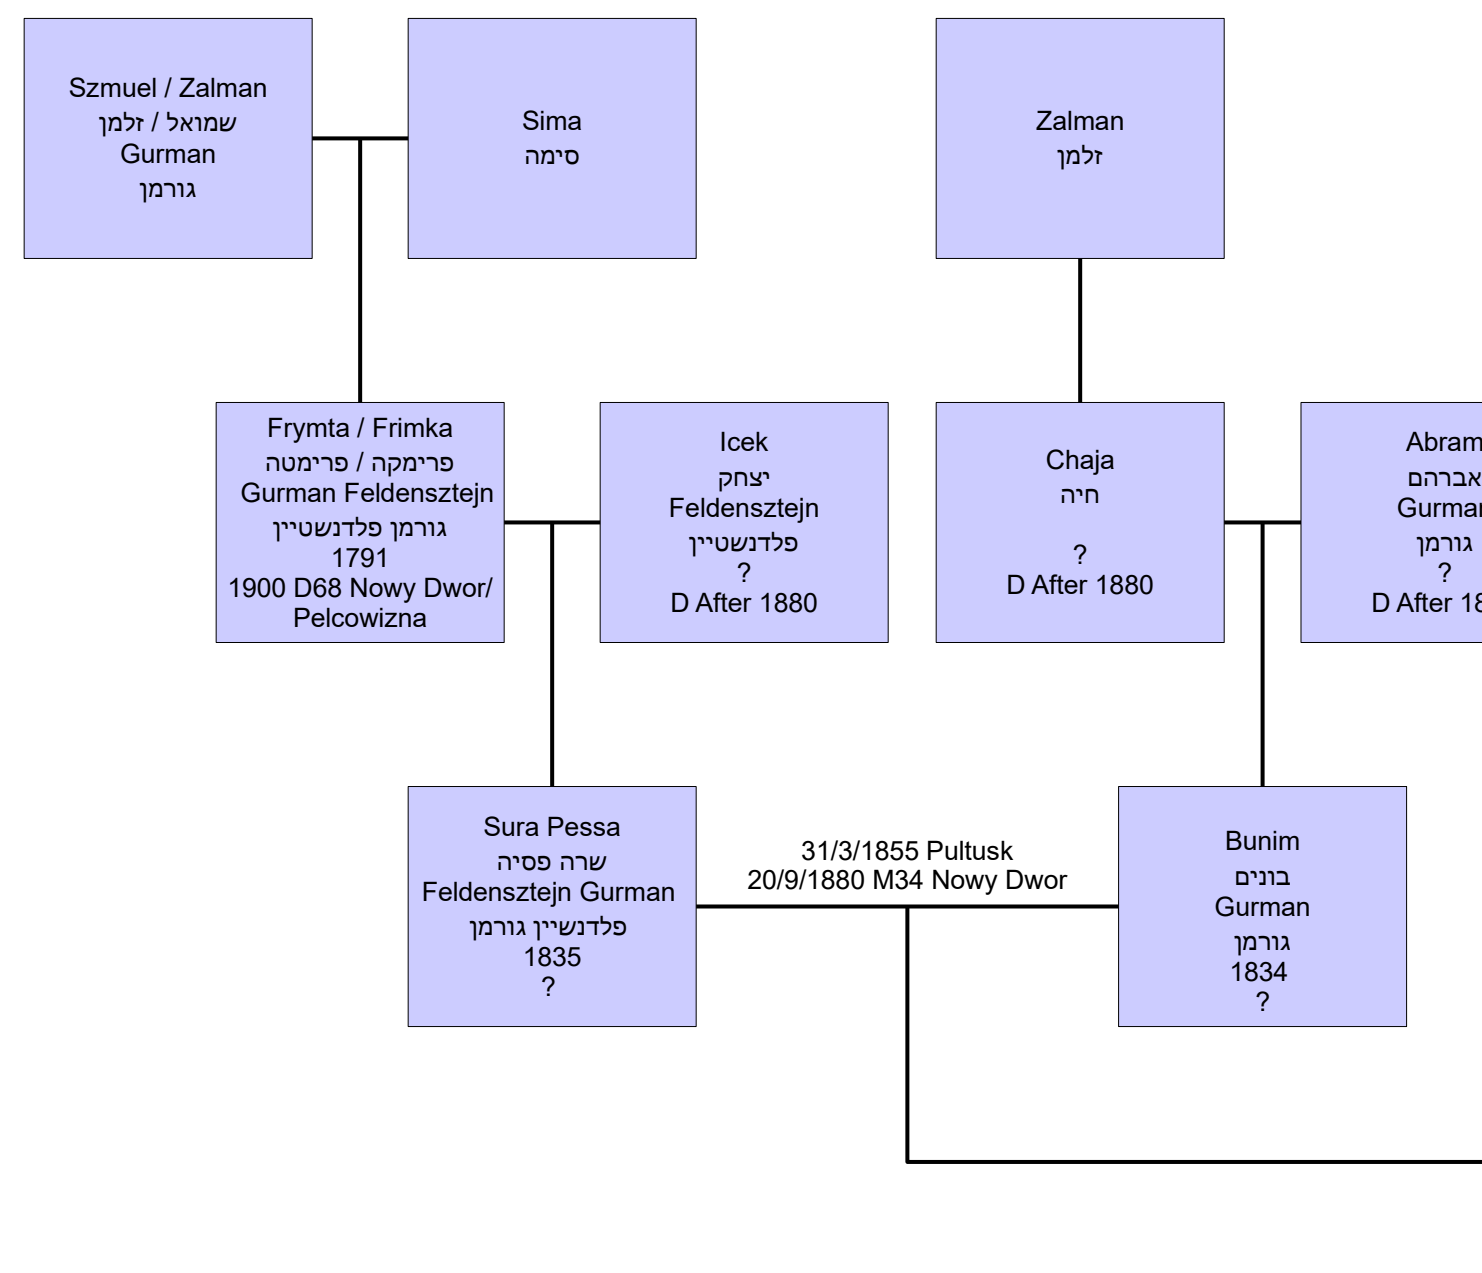

משפחת טכורק בדרובין Tchorek Family in Drubin

משפחת אברהם המקובל Avraham Tchork Family

משפחת הרצל נפתלי Hersz Nafthaly Tchorek Family

משפחת גורמן Gurman Family

משפחת סוכצבסקי Sochaczewski Family

משפחת דנציגר - אדמו"רי אלכסנדר Dancyger Family - Admo"rs of Aleksandrow Lodzki

משפחת חן Kon Family

משפחת גלברט פינמן בן נון Gelbart Fishman Ben Nun Family

משפחת אברהם המקובל Avraham Tchork Family

משפחת הרצל נפתלי Hersz Nafthaly Tchorek Family

משפחת אברהם המקובל Avraham Tchork Family

משפחת הרצל נפתלי Hersz Nafthaly Tchorek Family

משפחת אברהם המקובל Avraham Tchork Family

משפחת הרצל נפתלי Hersz Nafthaly Tchorek Family