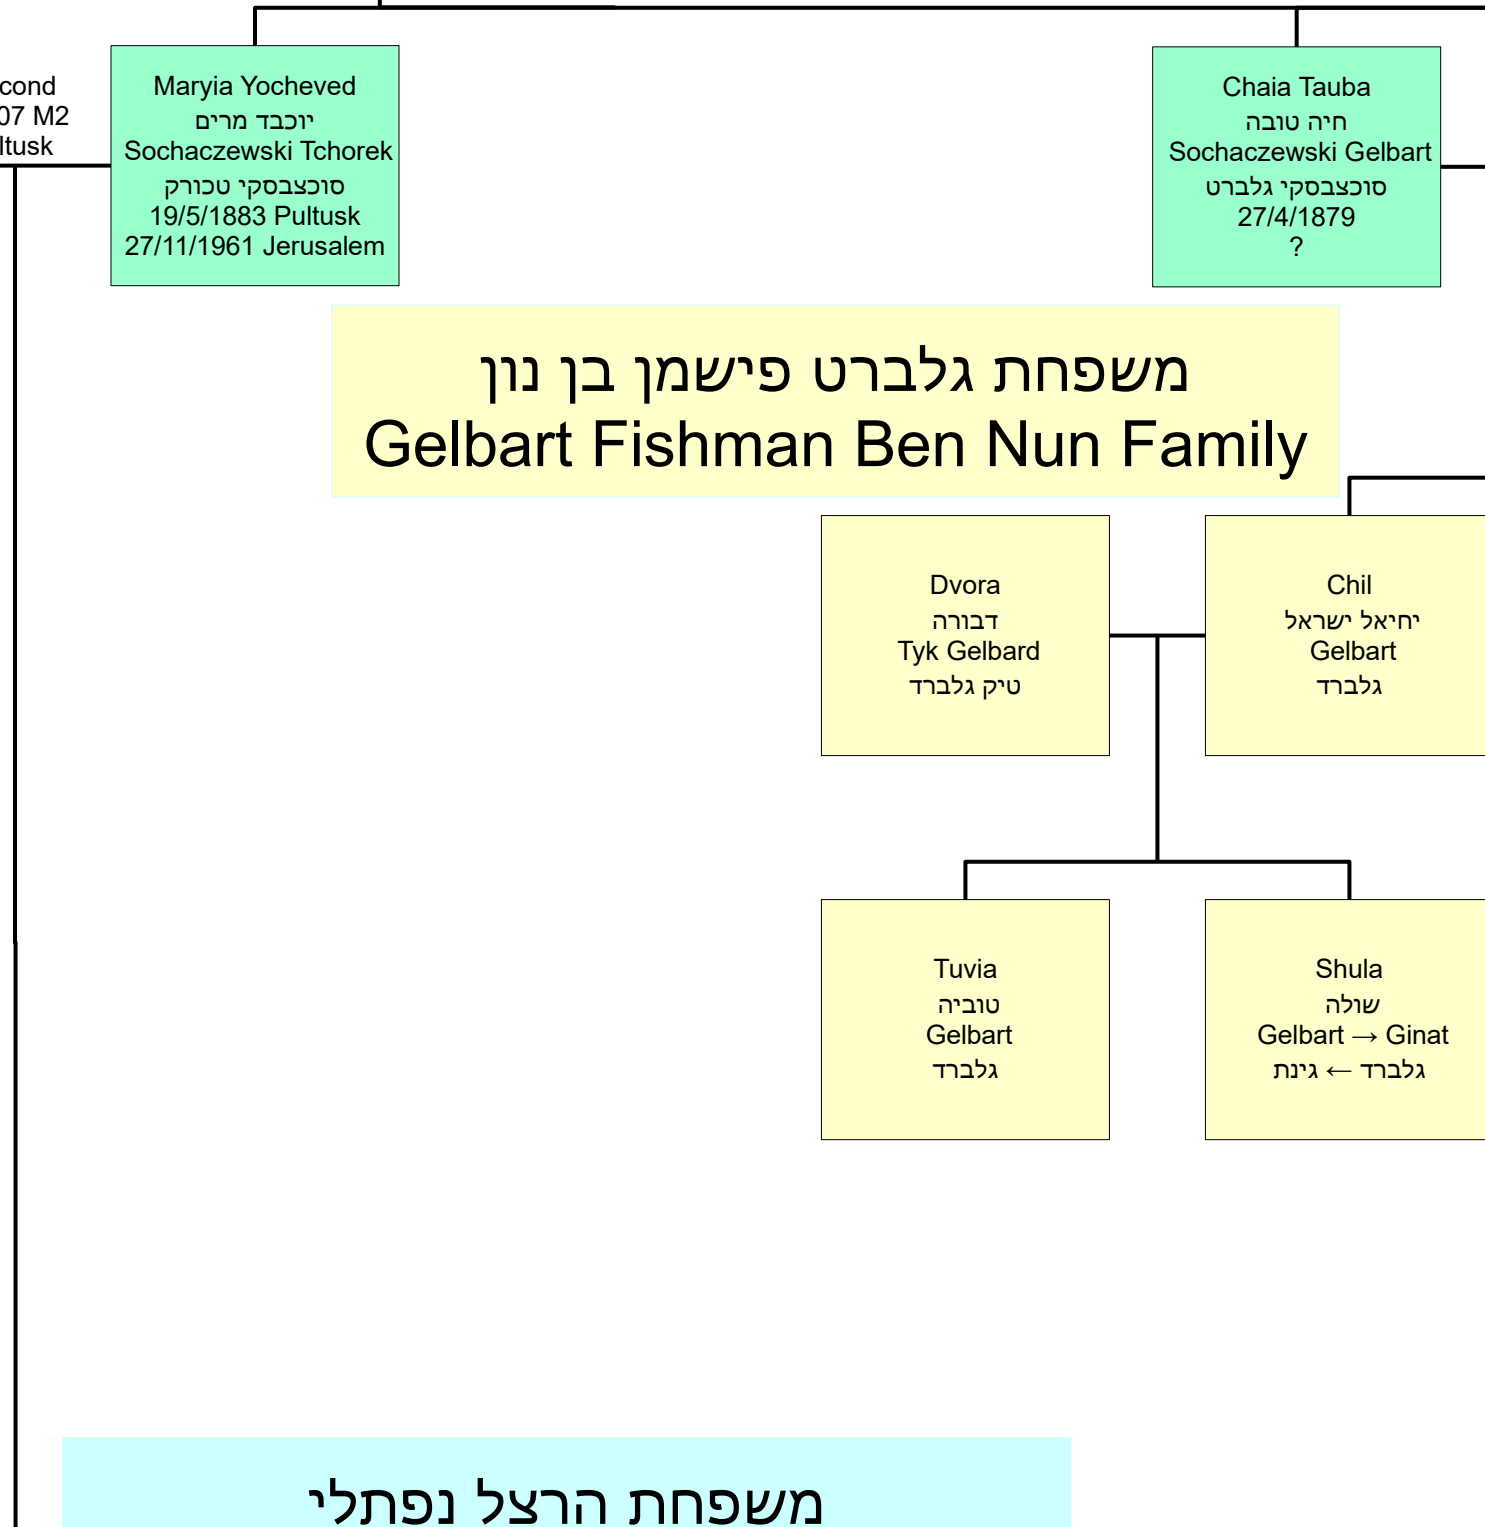

משפחת טכורק בדרובין Tchorek Family in Drubin

משפחת אברהם המקובל Avraham Tchork Family

משפחת הרצל נפתלי Hersz Nafthaly Tchorek Family

משפחת גורמן Gurman Family

משפחת סוכצבסקי Sochaczewski Family

משפחת דנציגר - אדמו"רי אלכסנדר Dancyger Family - Admo"rs of Aleksandrow Lodzki

משפחת חן Kon Family

משפחת גלברט פינמן בן נון Gelbart Fishman Ben Nun Family

משפחת אברהם המקובל Avraham Tchork Family

משפחת הרצל נפתלי Hersz Nafthaly Tchorek Family

משפחת אברהם המקובל Avraham Tchork Family