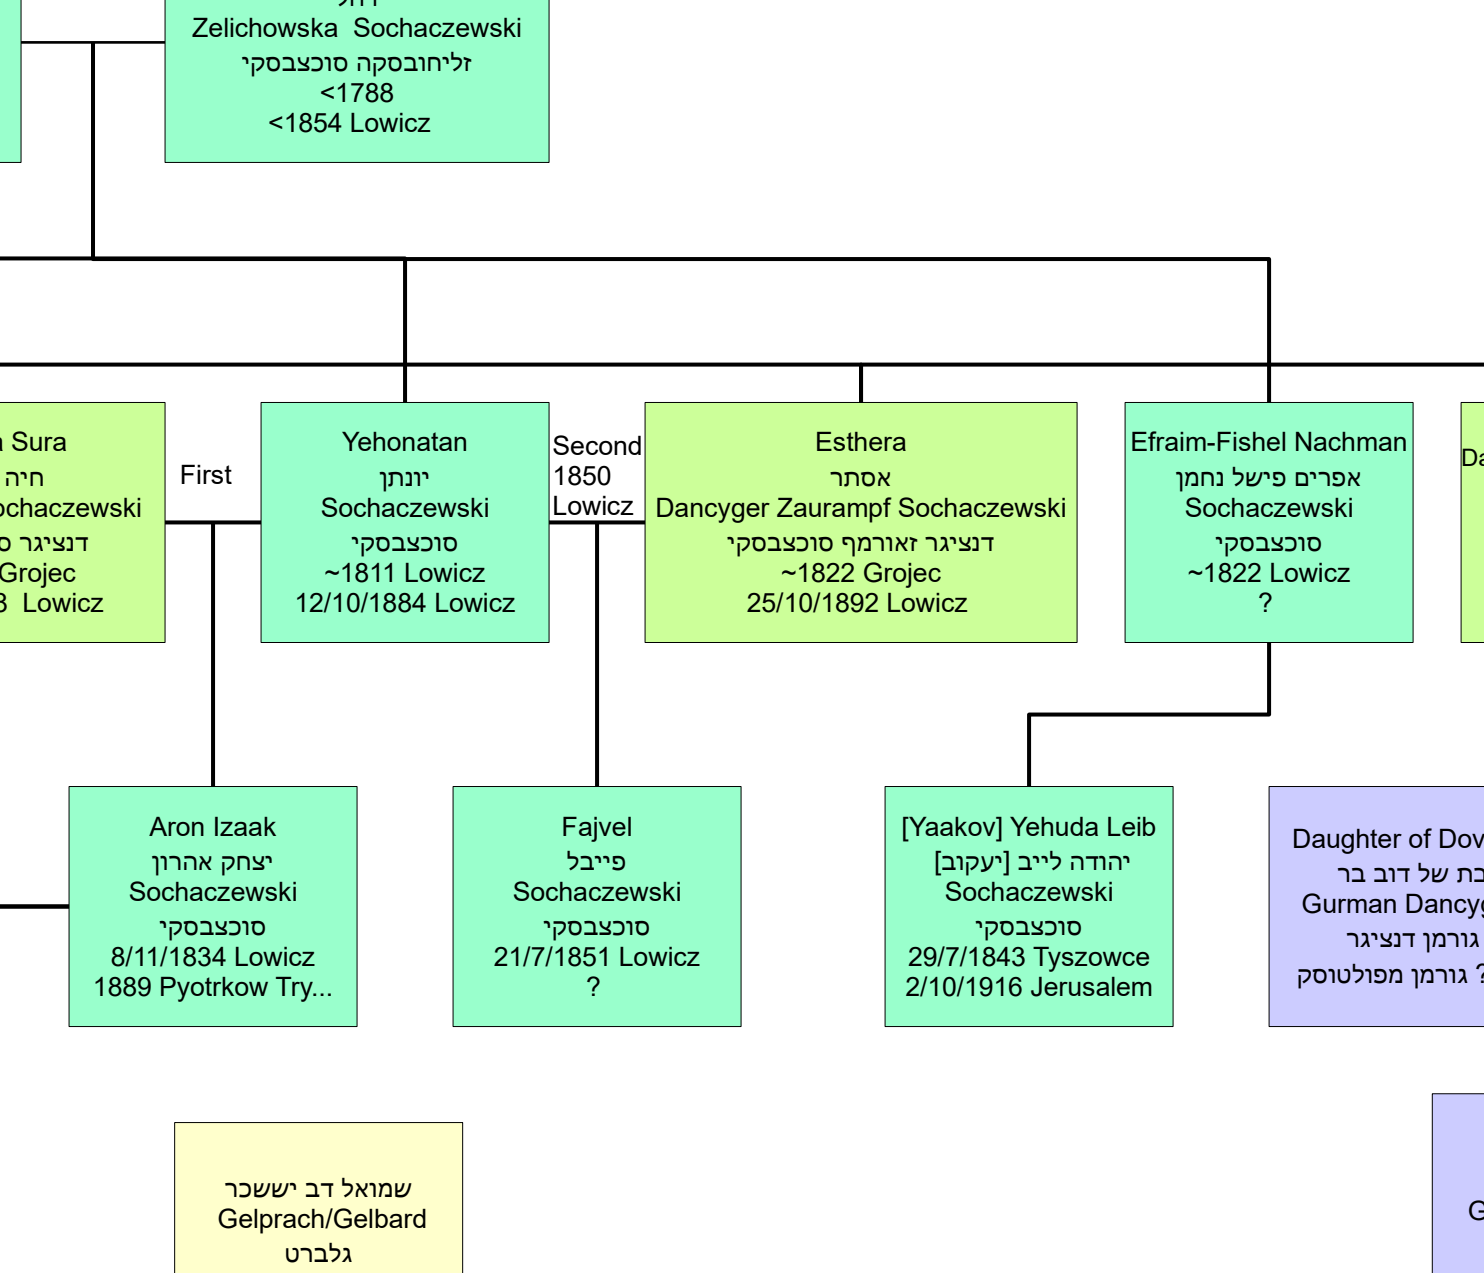

משפחת טכורק בדרובין Tchorek Family in Drubin

משפחת אברהם המקובל Avraham Tchork Family

משפחת הרצל נפתלי Hersz Nafthaly Tchorek Family

משפחת גורמן Gurman Family

משפחת סוכצבסקי Sochaczewski Family

משפחת דנציגר - אדמו"רי אלכסנדר Dancyger Family - Admo"rs of Aleksandrow Lodzki

משפחת חן Kon Family

משפחת גלברט פינמן בן נון Gelbart Fishman Ben Nun Family

משפחת אברהם המקובל Avraham Tchork Family

משפחת הרצל נפתלי Hersz Nafthaly Tchorek Family

משפחת אברהם המקובל Avraham Tchork Family

משפחת הרצל נפתלי Hersz Nafthaly Tchorek Family

משפחת אברהם המקובל Avraham Tchork Family

משפחת הרצל נפתלי Hersz Nafthaly Tchorek Family