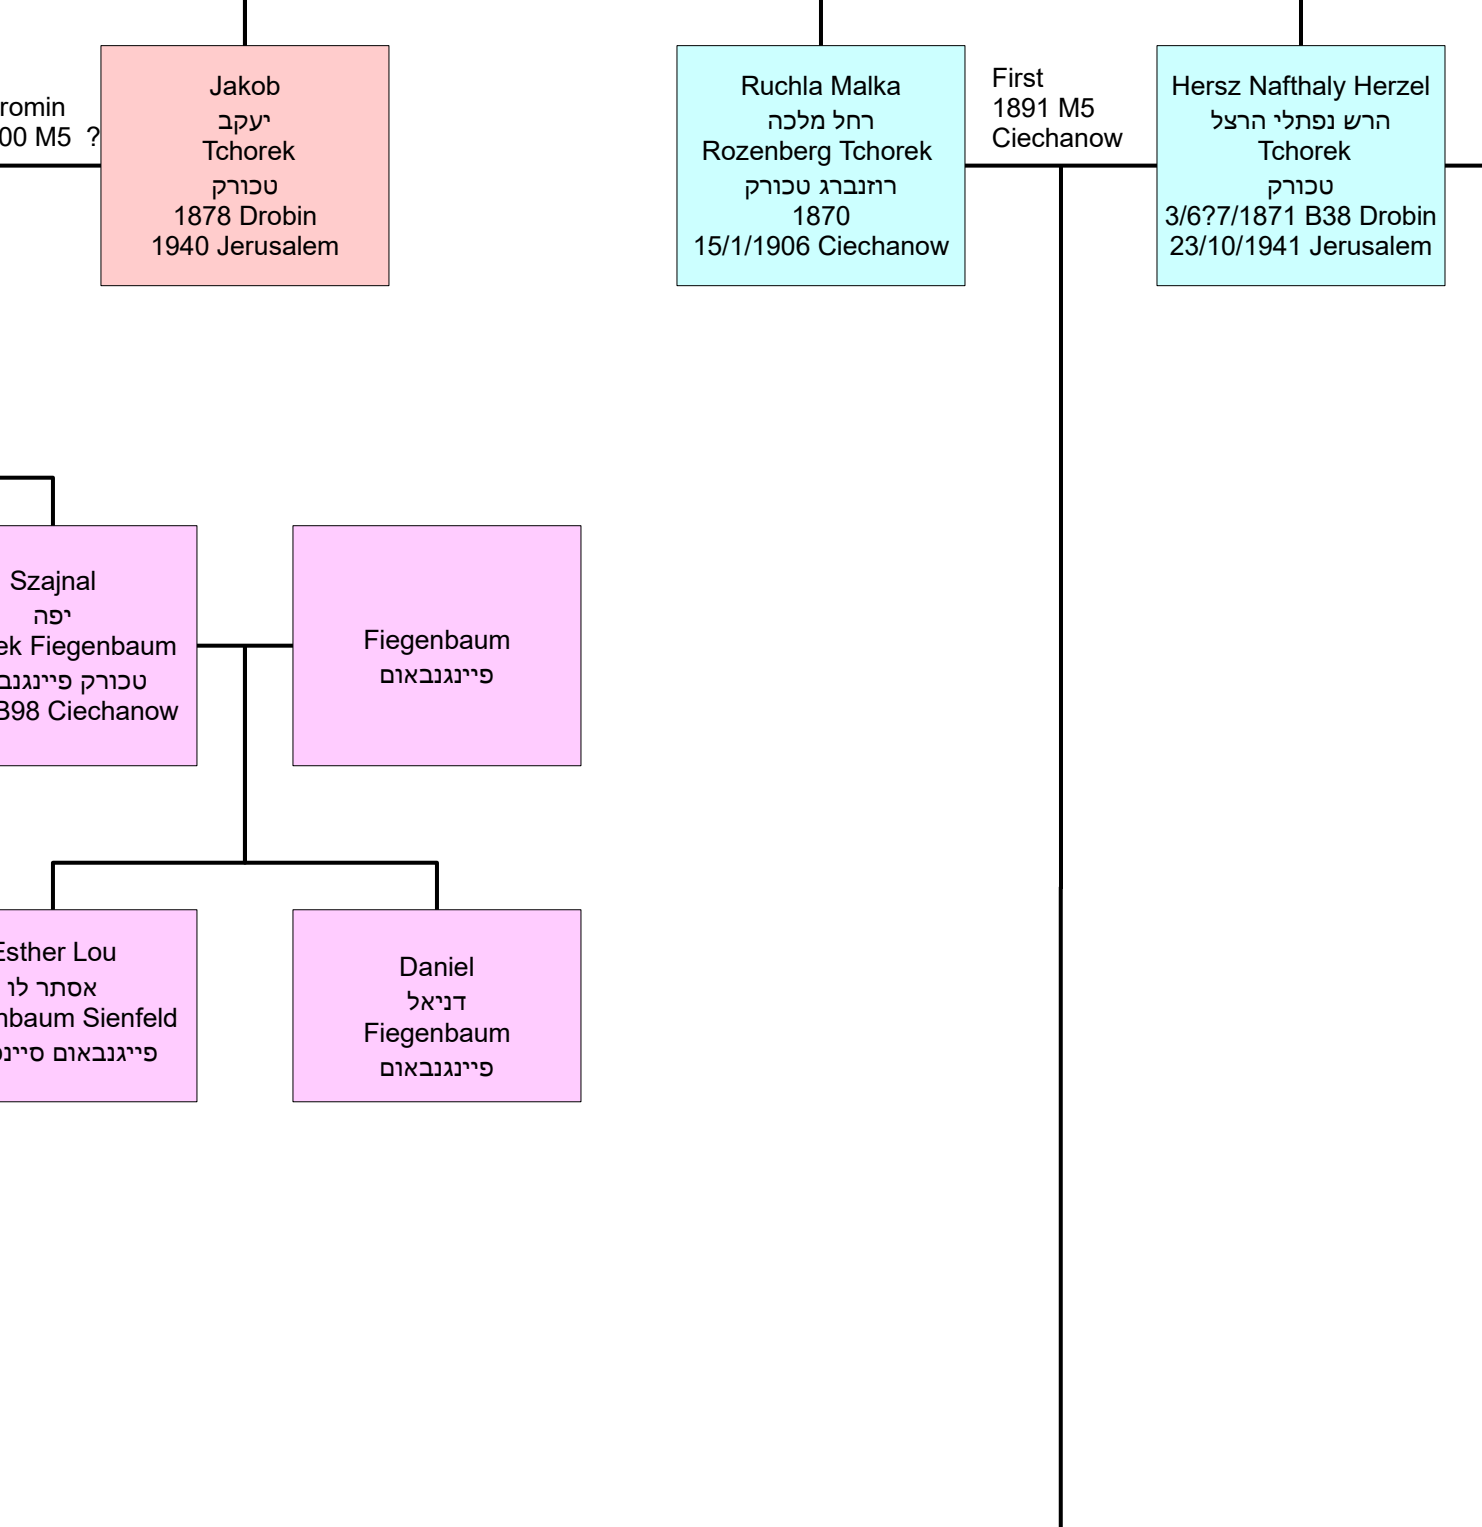

משפחת טכורק בדרובין Tchorek Family in Drubin

משפחת אברהם המקובל Avraham Tchork Family

משפחת הרצל נפתלי Hersz Nafthaly Tchorek Family

משפחת גורמן Gurman Family

משפחת סוכצבסקי Sochaczewski Family

משפחת דנציגר - אדמו"רי אלכסנדר Dancyger Family - Admo"rs of Aleksandrow Lodzki

משפחת חן Kon Family

משפחת גלברט פינמן בן נון Gelbart Fishman Ben Nun Family

משפחת אברהם המקובל Avraham Tchork Family

משפחת הרצל נפתלי Hersz Nafthaly Tchorek Family

משפחת אברהם המקובל Avraham Tchork Family

משפחת הרצל נפתלי Hersz Nafthaly Tchorek Family

משפחת אברהם המקובל Avraham Tchork Family

משפחת הרצל נפתלי Hersz Nafthaly Tchorek Family