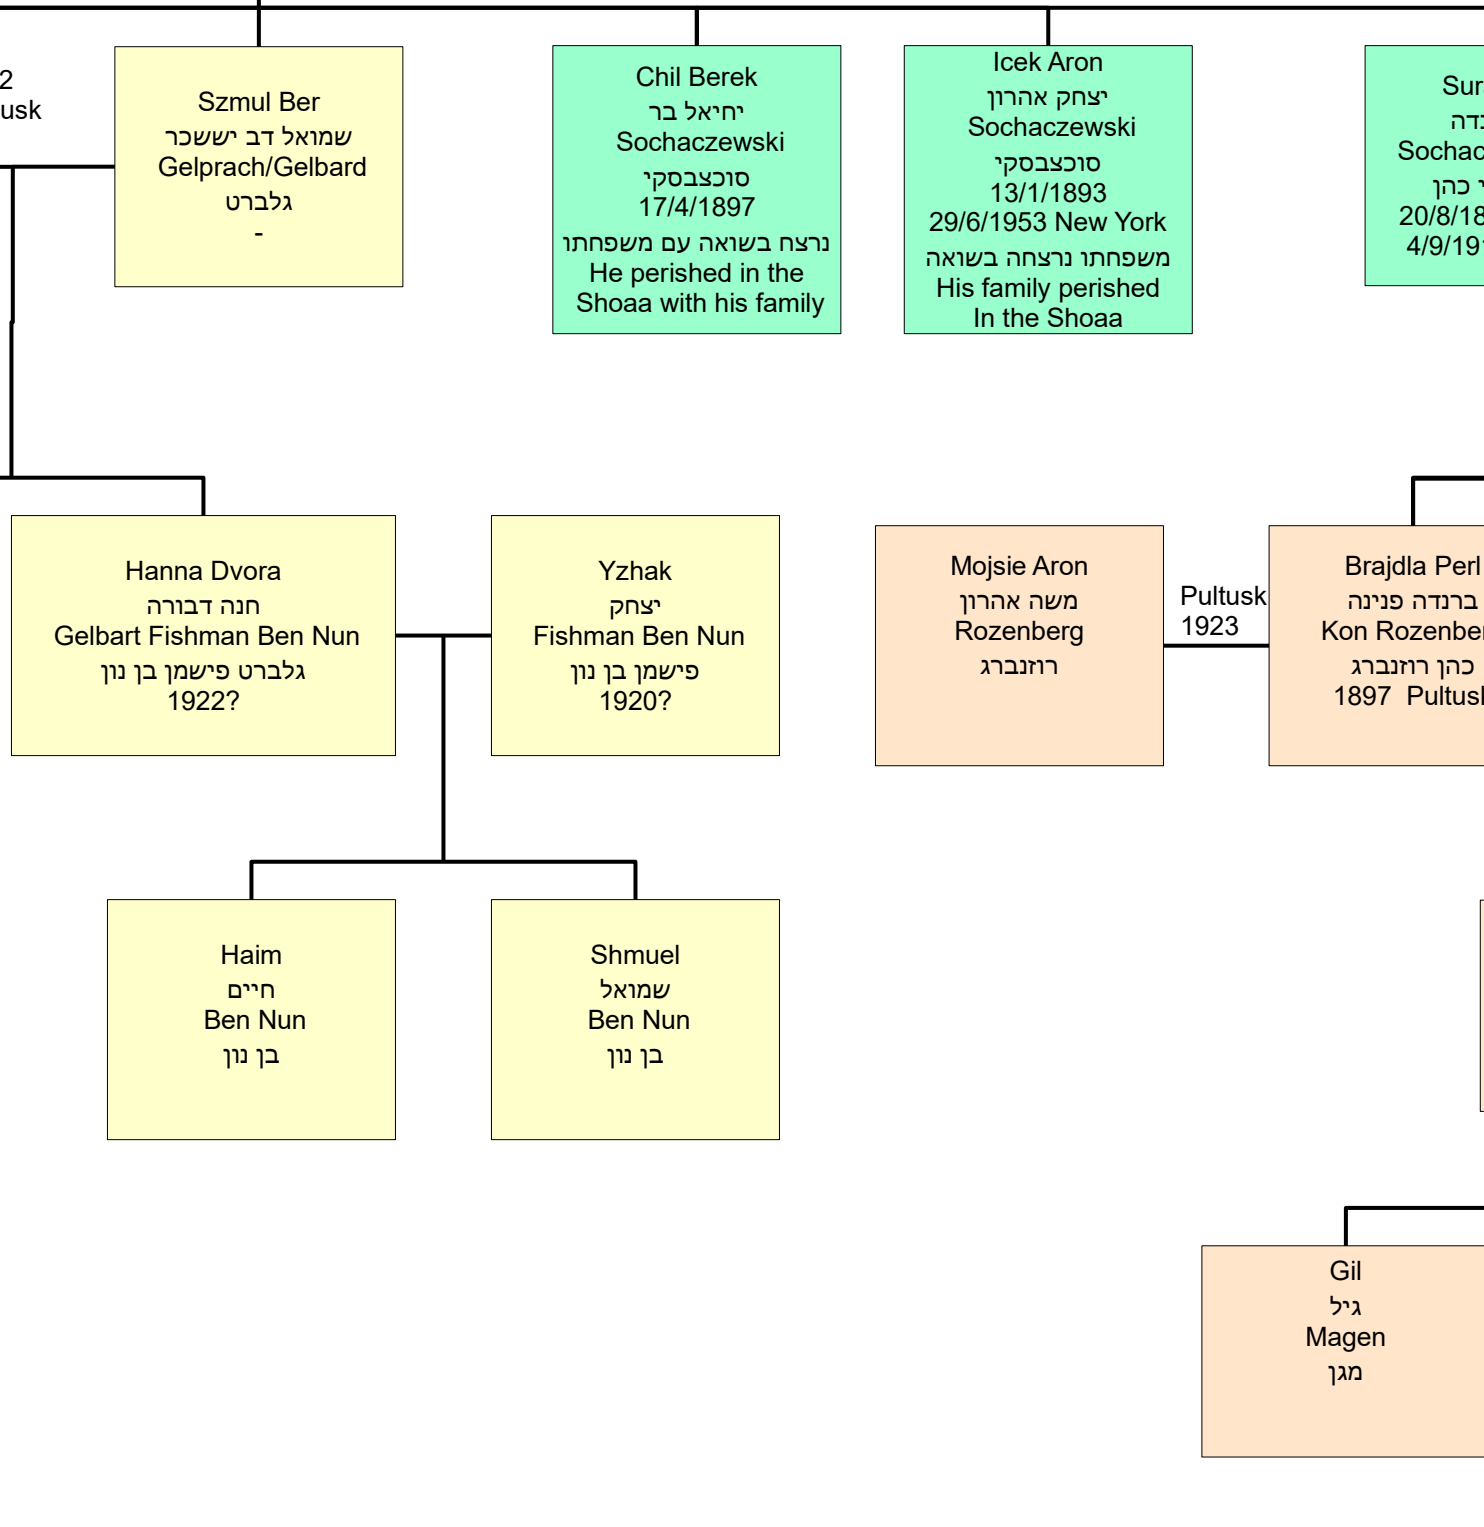

משפחת טכורק בדרובין Tchorek Family in Drubin

משפחת אברהם המקובל Avraham Tchork Family

משפחת הרצל נפתלי Hersz Nafthaly Tchorek Family

משפחת גורמן Gurman Family

משפחת סוכצבסקי Sochaczewski Family

משפחת דנציגר - אדמו"רי אלכסנדר Dancyger Family - Admo"rs of Aleksandrow Lodzki

משפחת חן Kon Family

משפחת גלברט פינמן בן נון Gelbart Fishman Ben Nun Family

משפחת אברהם המקובל Avraham Tchork Family

משפחת הרצל נפתלי Hersz Nafthaly Tchorek Family

משפחת אברהם המקובל Avraham Tchork Family

משפחת הרצל נפתלי Hersz Nafthaly Tchorek Family

משפחת אברהם המקובל Avraham Tchork Family

משפחת הרצל נפתלי Hersz Nafthaly Tchorek Family